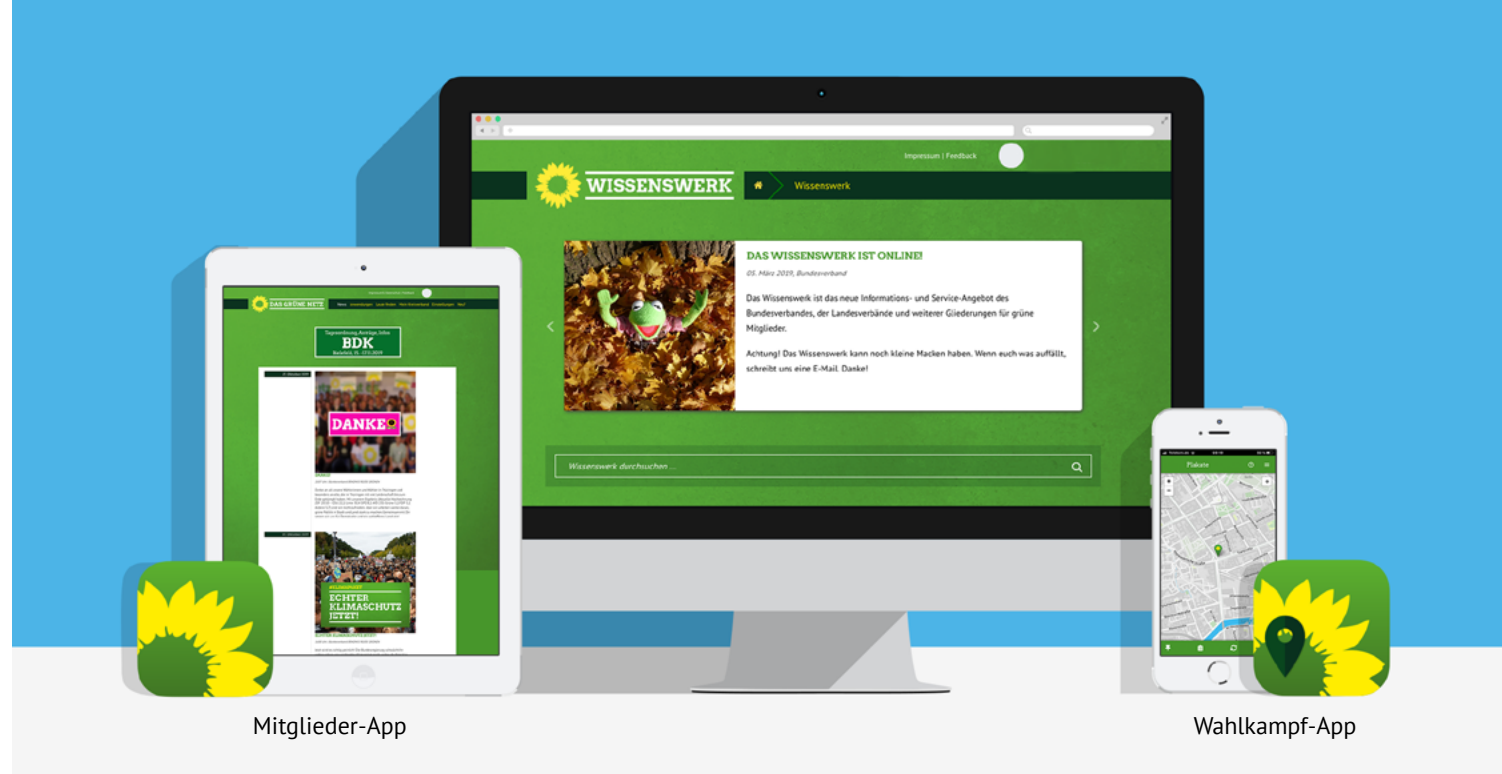

Ein Login für alles.

VisdP: BÜNDNIS 90 / DIE GRÜNEN, Thomas Künstler, Platz vor dem Neuen Tor 1, 10115 Berlin

Was bekommst du im Grünen Netz?

News – Alle Infos vom Bundesverband

Der Bundesverband sendet dir wichtige Infos als Pushnachricht direkt auf dein Handy. So bist du immer gut informiert!

Anwendungen – Werkzeuge für deine politischen Aktivitäten

Im Grünen Netz findest du ein breites Angebot digitaler Werkzeuge von A wie Antragsverwaltung bis W wie Wissenswerk.

Leute finden – Das grüne Adressbuch

Richte dir dein Profil im Grünen Netz ein und füge ein Bild, deine Fachthemen und Kompetenzen dazu. Die Kontaktdaten kommen direkt aus der Mitgliedsdatenbank. Dabei entscheidest du, welche Daten angezeigt werden und ob dein Profil

auf Kreis-, Landes- oder Bundesebene zu sehen ist.

Hast du noch Fragen?

→ hilfe.gruene.de

Anwendungen:

☁ Grüne Wolke*

Online-Festplatte für Mitglieder und Gliederungen – alle Dateien sind an einem Ort. Hier könnt ihr gemeinsam Texte bearbeiten, Kalender teilen und vieles mehr.